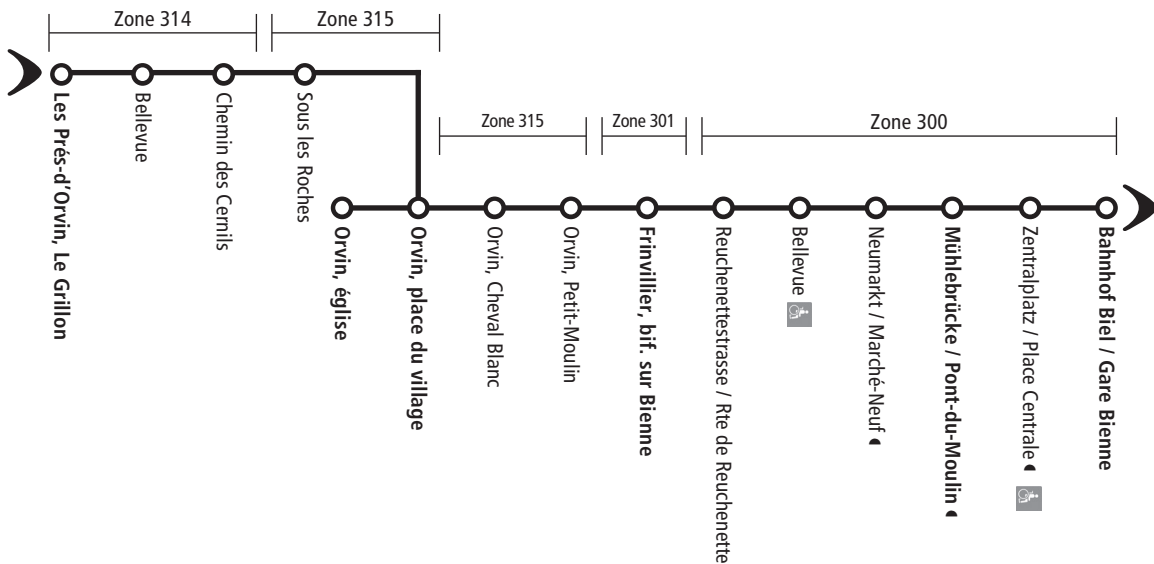

 Elektro-Rollstuhlgängige Haltestellen / Arrêts adaptés aux chaises roulantes électriques

Montag - Freitag ohne allg. Feiertage / Lundi - Vendredi, sauf fêtes générales

Bahnhof Biel / Gare Bienne	06:00	06:38	07:20	08:00	08:50	09:50	10:50	12:00	12:50	13:50	14:50	15:50	16:50	17:50	18:50	19:50	23:20
Mühlebrücke / Pont-du-Moulin	06:03	06:41	07:23	08:03	08:53	09:53	10:53	12:03	12:53	13:53	14:53	15:53	16:53	17:53	18:53	19:53	23:23
Frinvillier, gare	06:11	06:49	07:31	08:11	09:01	10:01	11:01	12:11	13:01	14:01	15:01	16:01	17:01	18:01	19:01	20:01	23:31
Orvin, place du village	06:16	06:54	07:36	08:16	09:06	10:06	11:06	12:16	13:06	14:06	15:06	16:06	17:06	18:06	19:06	20:06	23:36
Orvin, Église	06:18	06:56	07:38	08:18	-	10:08	-	12:18	-	14:08	15:08	-	-	18:08	19:08	20:08	-
Les Prés-d'Orvin, Le Grillon	-	-	-	-	09:16	-	11:16	-	13:16	-	-	16:16	17:16	-	-	-	-

Samstag und Sonntag und allg. Feiertage / Samedi et Dimanche et fêtes générales

Bahnhof Biel / Gare Bienne	07:20	08:50	09:50	10:50	11:50	12:50	13:50	14:50	15:50	16:50	17:50	18:50	19:50	23:20
Mühlebrücke / Pont-du-Moulin	07:23	08:53	09:53	10:53	11:53	12:53	13:53	14:53	15:53	16:53	17:53	18:53	19:53	23:23
Frinvillier, gare	07:31	09:01	10:01	11:01	12:01	13:01	14:01	15:01	16:01	17:01	18:01	19:01	20:01	23:31
Orvin, place du village	07:36	09:06	10:06	11:06	12:06	13:06	14:06	15:06	16:06	17:06	18:06	19:06	20:06	23:36
Orvin, Église	-	-	10:08	-	12:08	-	14:08	15:08	-	-	18:08	19:08	20:08	-
Les Prés-d'Orvin, Le Grillon	-	09:16	-	11:16	-	13:16	-	-	16:16	17:16	-	-	-	-

▲ verkehrt nur Freitag und am 31. Juli 2018 / circule que le vendredi et le 31 juillet 2018

△ verkehrt nur Samstag / circule que le samedi

◀ Halt nur zum Ausstiegen / Arrêt seulement pour laisser descendre